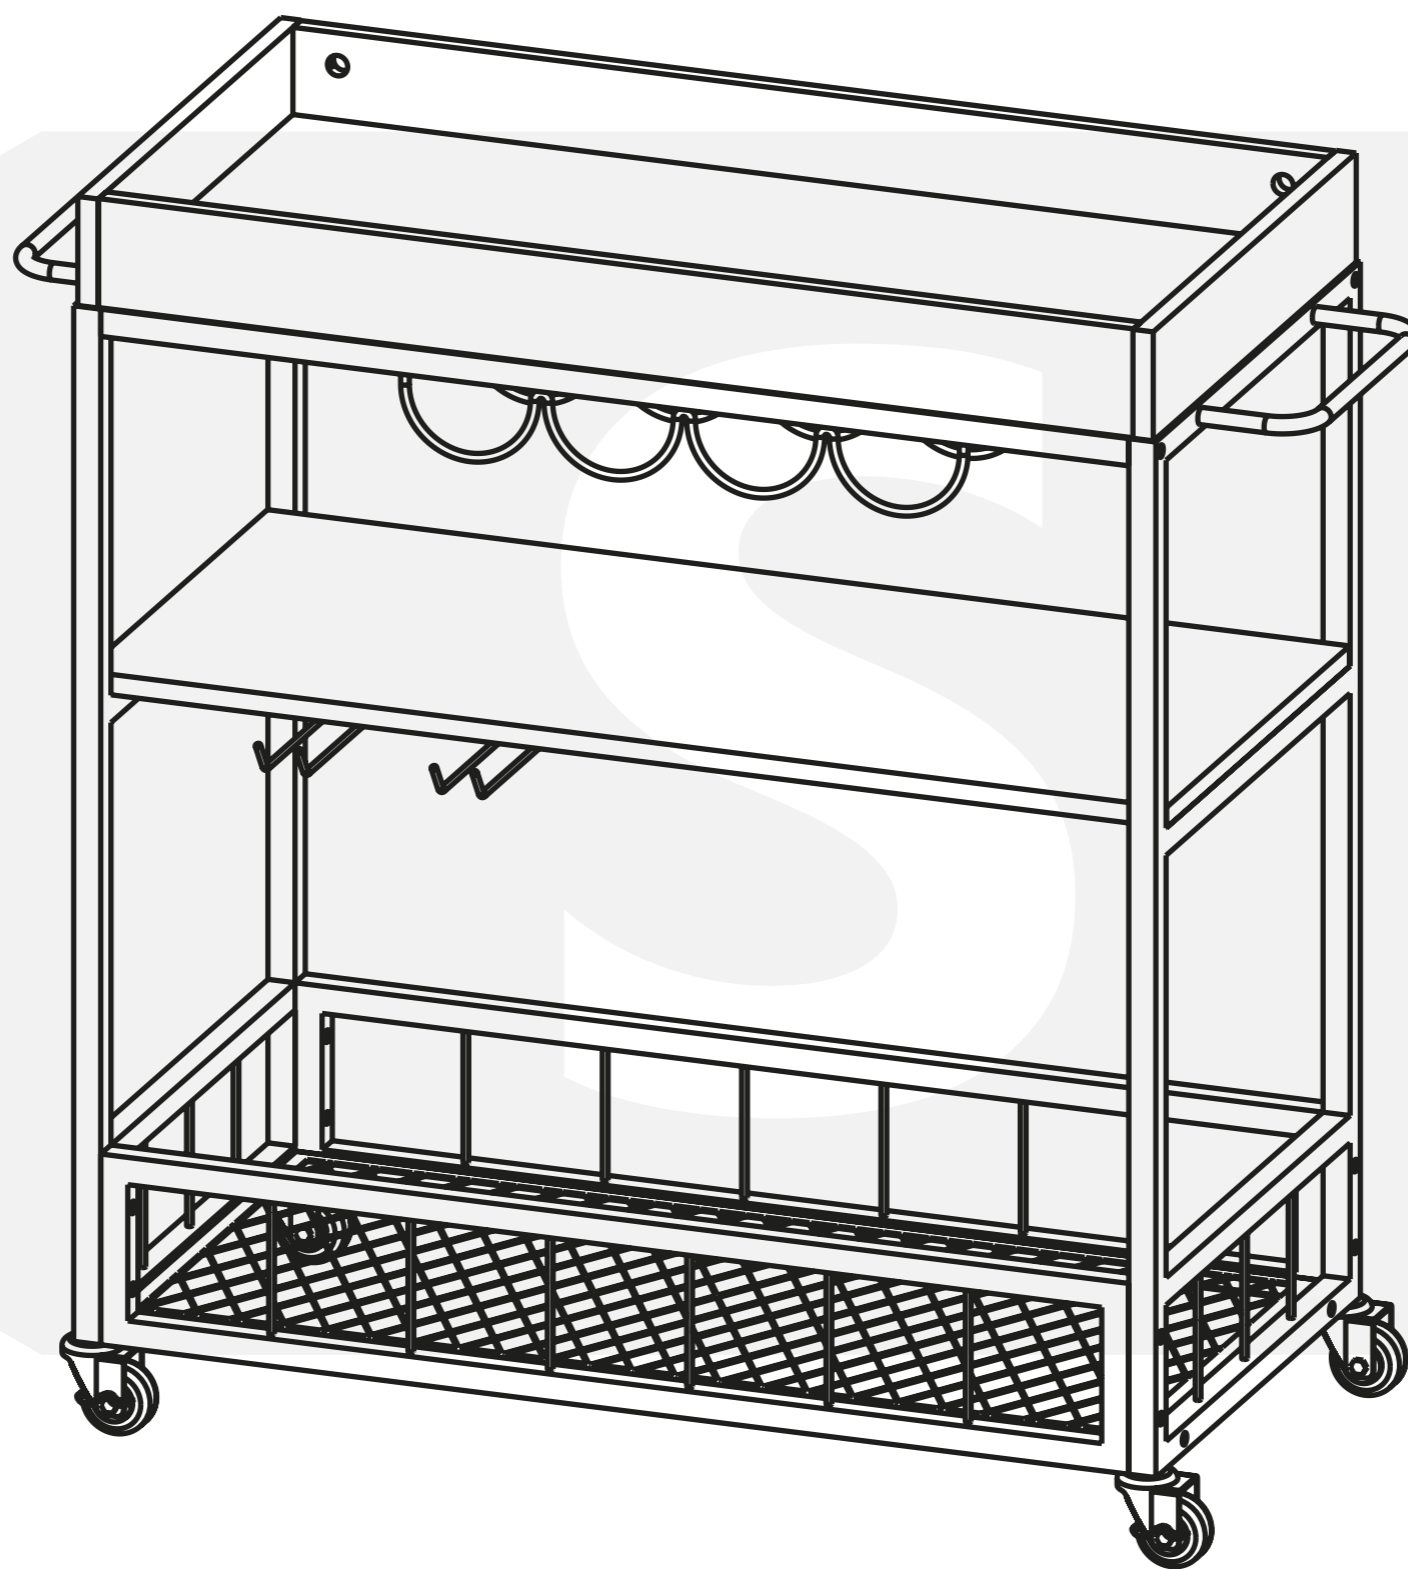

INSTRUCCIONES

Camarera Botellero Netil

www.soloproductos.com

Ctra. de Córdoba, km. 432 Pol. Ind. La Vega, Naves 1, 18230 Atarfe (Granada)

Camarera Botellero Netil

1

2

Ax4	Bx4