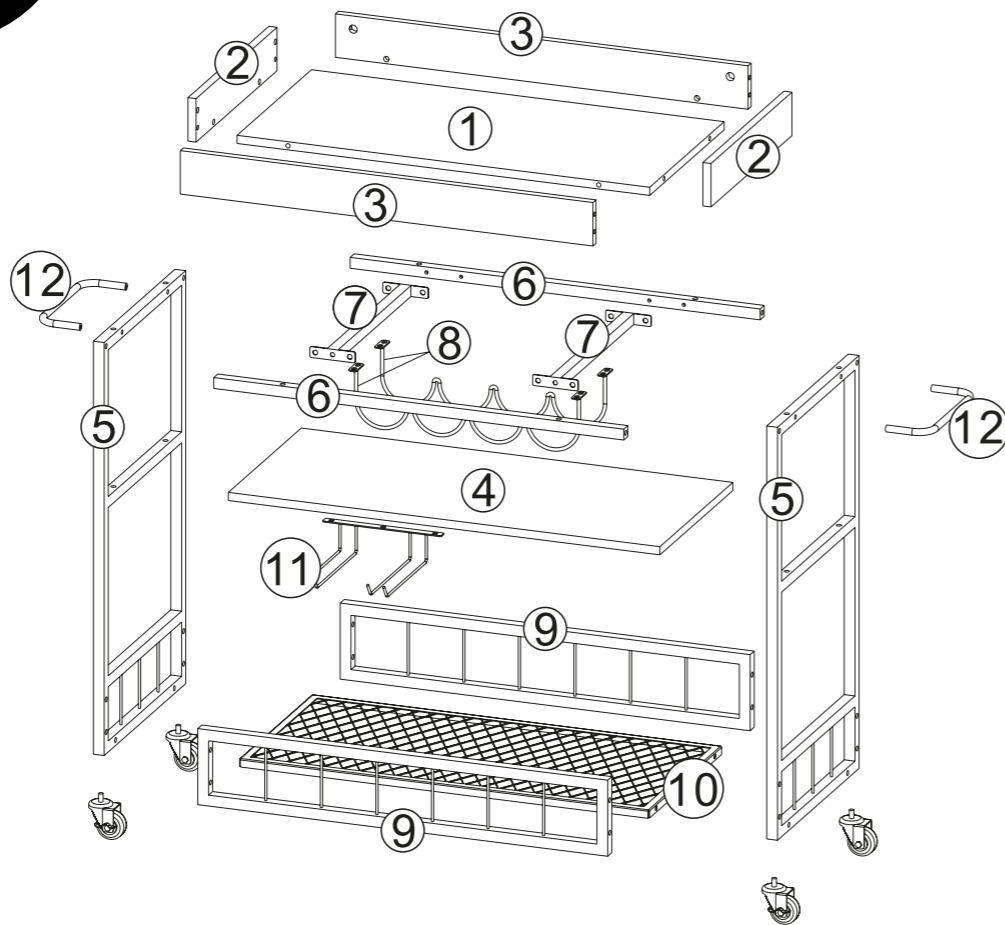

INSTRUCCIONES

Camarera Botellero Netil

www.soloproductos.com

Ctra. de Córdoba, km. 432 Pol. Ind. La Vega, Naves 1, 18230 Atarfe (Granada)

Camarera Botellero Netil

1

2

Ax4	Bx4